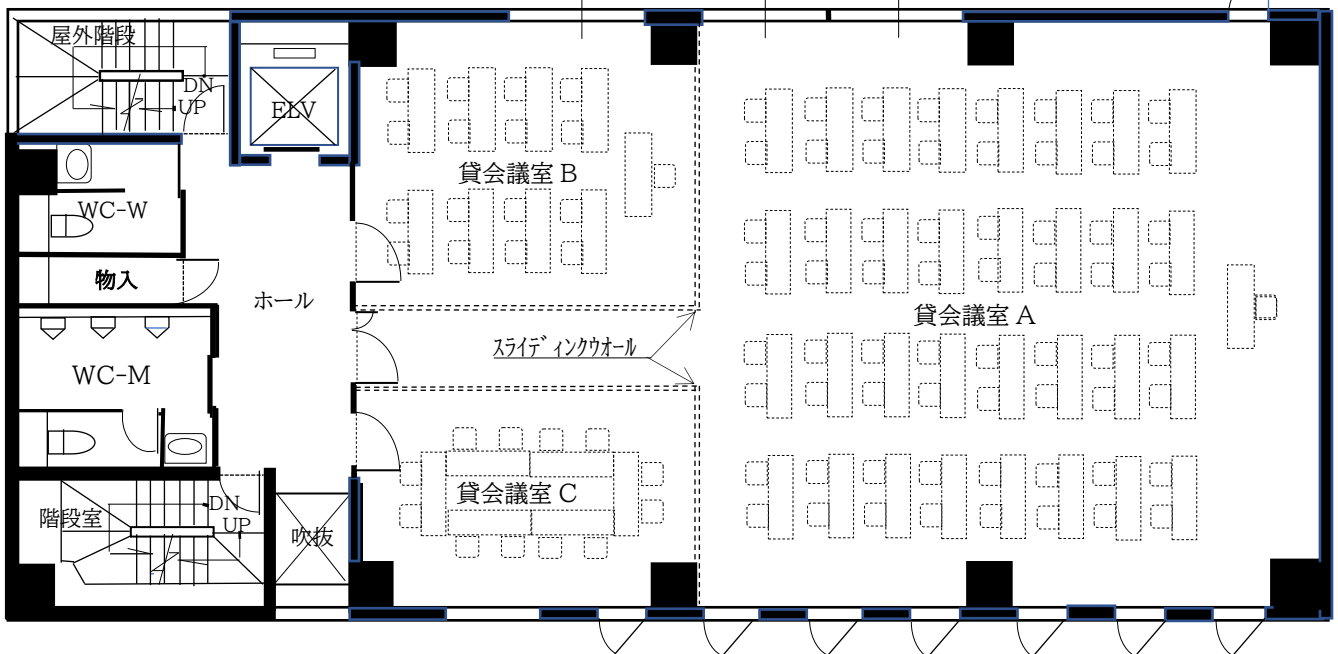

誕生

札幌市北区北6条西6丁目2番地 設計会館8階にオープン

貸

会議室利用

してみませんか？

特徴【Ⅰ】

JR 札幌駅から
徒歩6分

特徴【Ⅱ】

可動間仕切で
4タイプ可能

特徴【Ⅲ】

無料 Wi-Fi
最大100名収容◆◆スライディングウォールを設置して3会議室(A,B,C 会議室)に区分したレイアウトです。
(スライディングウォールを収納して1室(A+B+C)としてもご利用できます)

<各会議室の主な仕様>

項目	会議室A	会議室B	会議室C	1室(A+B+C)
面積	105.18 m ²	28.53 m ²	22.23 m ²	155.94 m ²
収容人数	60人	16人	12人	100人
テーブル・椅子	テーブル(キャスター付)・椅子(キャスター無) 2椅子/1テーブル			
マイク・スピーカー	有	無	無	有
スクリーン	有	無	無	有